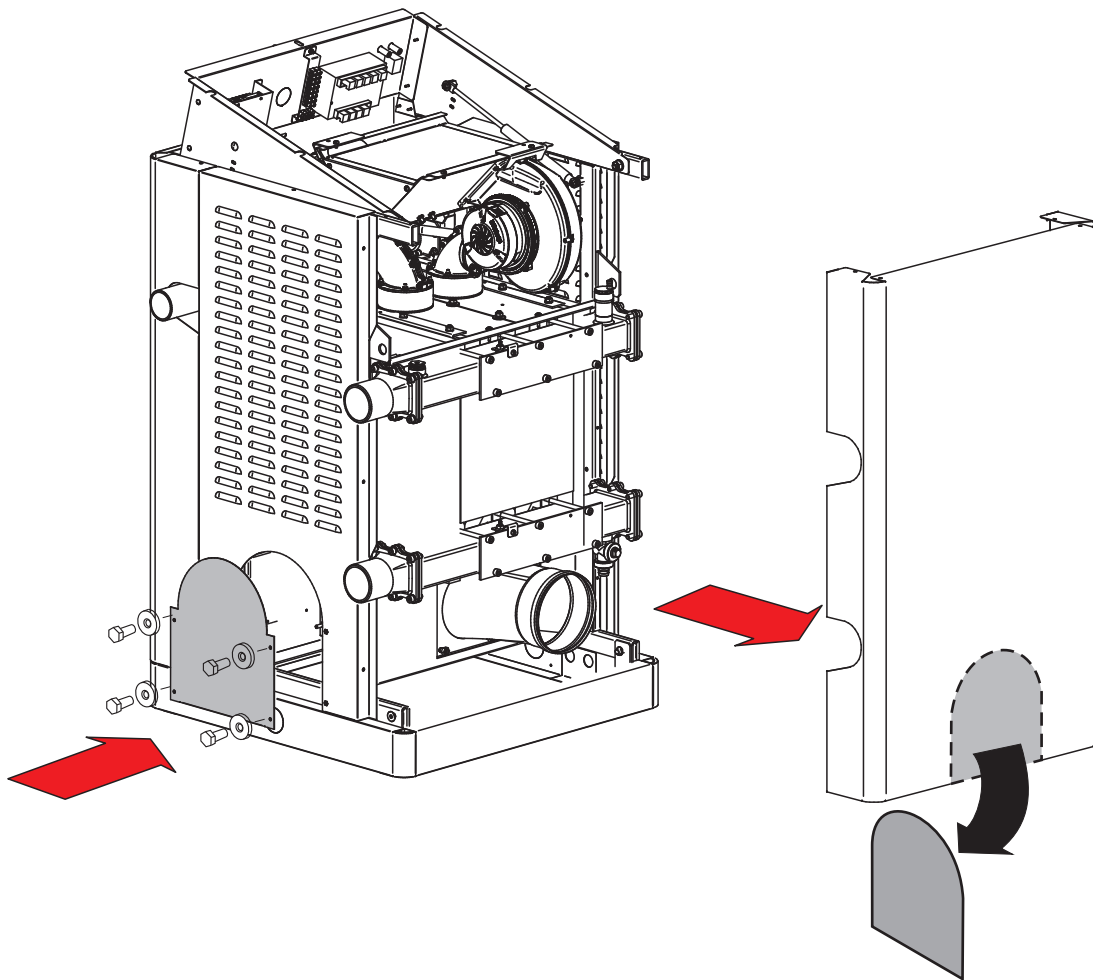

Cod. 00362497

 **IMMERGAS**[®]

KIT SCARICO FUMI POSTERIORE Ø 150 **ARES TEC 150 - 200**

Cod. 00362542

 **IMMERGAS**[®]

KIT SCARICO FUMI POSTERIORE Ø 200 **ARES TEC 250 - 300 - 350**